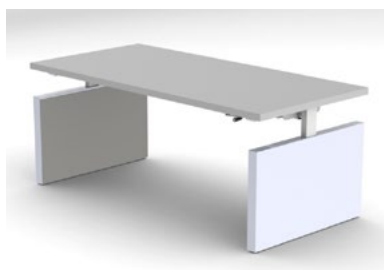

PRESTO BUREAUPLATFORM

Om volledig te voldoen aan de nieuwste NEN-normeringen (zit-zit 650-850mm en zit-sta 650-1300mm) waren aanpassingen aan het Presto platform noodzakelijk. Drentea heeft deze gelegenheid aangegrepen om het hele platform te updaten en volledig klaar te maken conform de nieuwste normen. De Presto bureaulijn is nu nog completer en de onderdelen zijn nog beter uitwisselbaar waardoor de circulariteit sterk is verbeterd. De belangrijkste verbeteringen wijzigingen voor u op een rij:

De zit-sta en zit-zit tafels zien er vanaf nu hetzelfde uit. De poten en wangen hebben één universele maatvoering die geschikt is voor zowel zit-zit verstelling als zit-sta verstelling. Bij zit-zit wordt er 2-delige poten toegepast bij een zit sta worden er 3-delige poten toegepast.